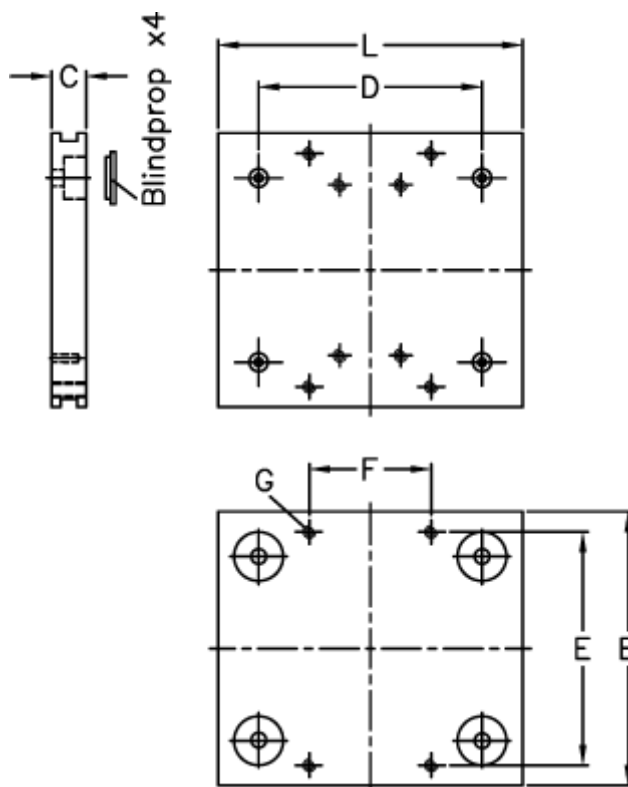

Varenummer: 057113012050

Beskrivelse: Hepco GV3 bæreplade CP 12 13 L50

Mål

B	= 40
C	= 7.34
d	= 35
E	= 30
F	= 17
For leje	= 13
For skinne	= MS/NMS 12
Gevindhul G	= 4 x M4

L = 50